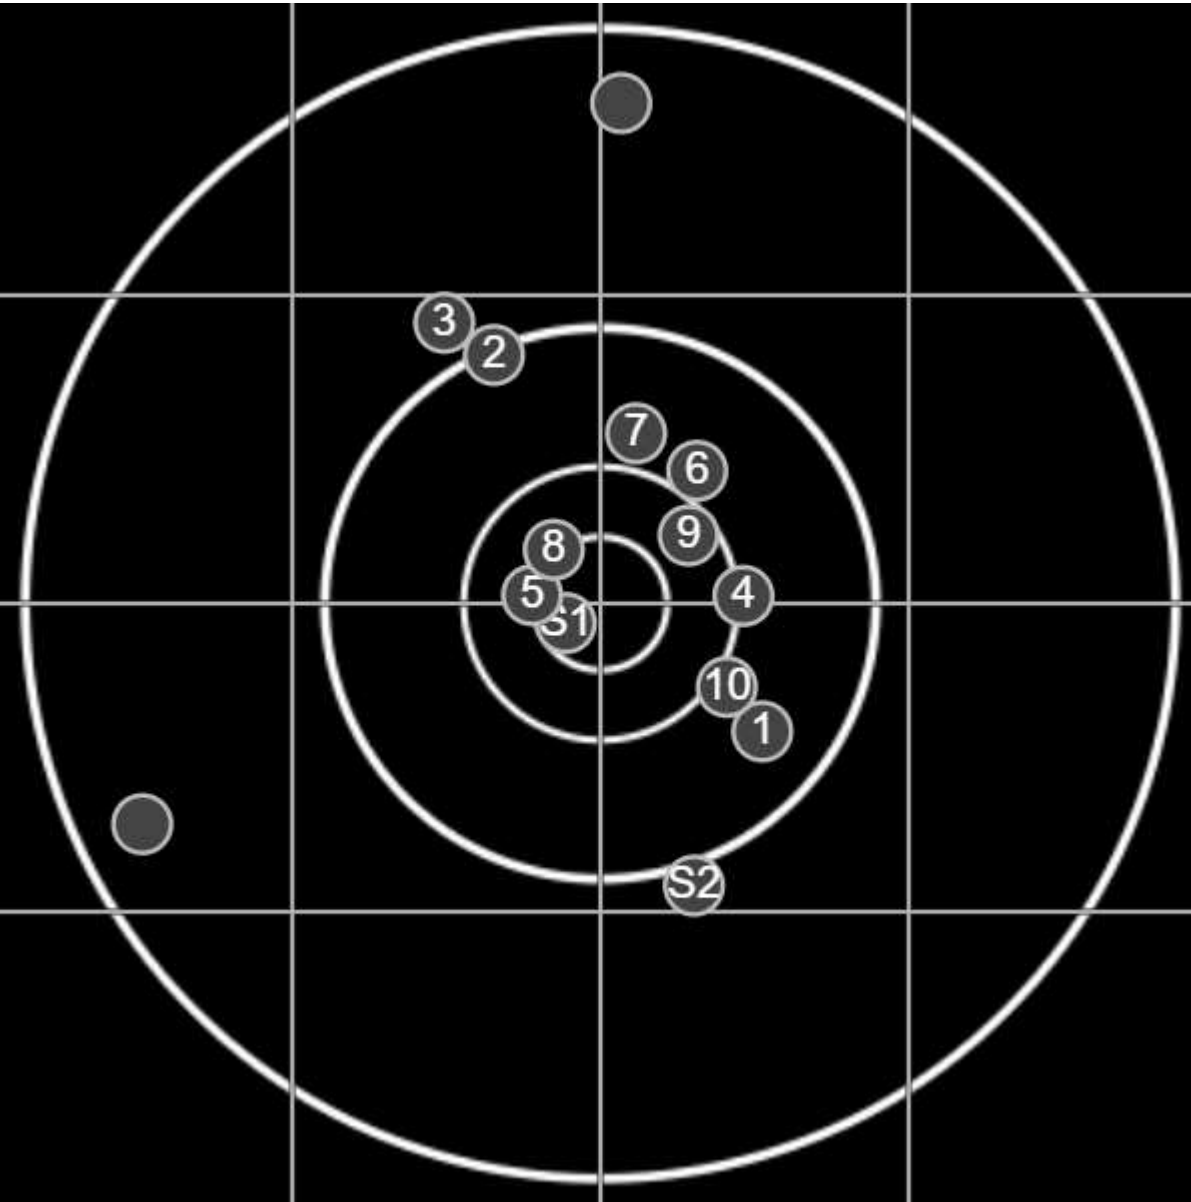

**SILVER  
MOUNTAIN  
TARGETS**  
Made in Canada

true  
5/23/2026  
1:20:25 PM

**BRC Club Shoot**  
W & J Brown Consolation  
600yards

**BRC T6 [-55]**  
AU-600y

Group: 268.0 mm  
(164.6w x 211.5h)

(Iron)  
**Shooter**  
Graeme Bright[m01]

**49.4**

**FINAL**  
v: 1977, sd: 21.5

#	fps	score
10	1951	<b>5</b>
9	1972	<b>V</b>
8	1972	<b>SV</b>
7	1956	<b>5</b>
6	1959	<b>5</b>
5	1954	<b>SV</b>
4	2014	<b>V</b>
3	1995	<b>4</b>
2	1997	<b>5</b>
1	1999	<b>5</b>
S2	1949	<b>(4)</b>
S1	1873	<b>(SV)</b>
	1802	<b>(4)</b>
	1821	<b>(4)</b>

**SILVER  
MOUNTAIN  
TARGETS**  
Made in Canada

true  
5/23/2026  
2:21:28 PM

**BRC Club Shoot**  
W & J Brown Consolation  
600yards

**BRC T6 [-55]**  
AU-600y

Group: 365.2 mm  
(162.5w x 354.5h)

(Iron)  
**Shooter**  
Graeme Bright[m01]

**47.4**

**FINAL**  
v: 1980, sd: 18.9

#	fps	score
10	2012	<b>V</b>
9	1992	<b>5</b>
8	1958	<b>SV</b>
	1855	<b>SV</b>
7	1988	<b>V</b>
6	1971	<b>4</b>
5	1989	<b>SV</b>
4	1988	<b>4</b>
3	1942	<b>4</b>
2	1991	<b>5</b>
1	1973	<b>5</b>